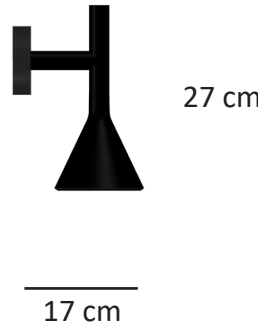

Uygulama  
İç Mekan

Montaj Tipi  
Yüzey

Ürün Kodu  
1004

Malzeme  
Brüt Beton  
Metal

Beton Gövde Renk  
Brüt Beton-Beyaz-kırmızı

Metal Başlık Renk  
Standart siyah

Kablo Renk  
-

Duy Tipi  
GU10, 1xLed GU10 (Ampulsüz verilir)

Ölçüler

Işık Dağılımı

Ürün Ağırlığı  
Ampul hariç 1200gr.

Ambalaj ölçü ve ağırlık  
Kutu 18x14x36cm Kutulu ağırlık 1500gr.